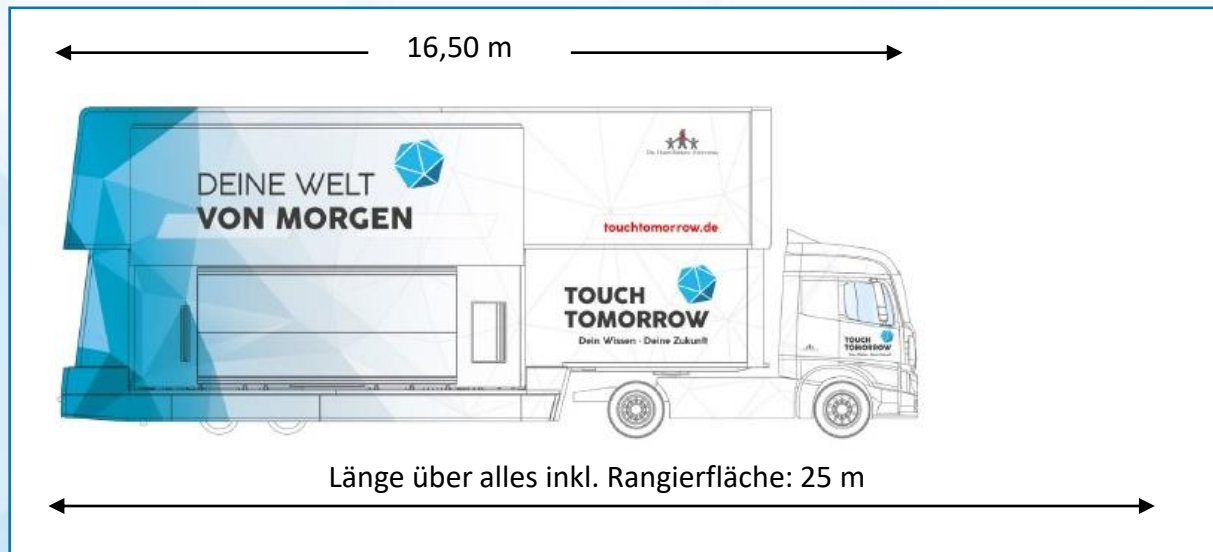

Technische Daten zum TouchTomorrow-Truck

Truck-Maße

Fahrzeuglänge	16,50 m
Fahrzeuglänge mit Rollstuhllift	18,00 m
Fahrzeugbreite	2,50 m
Fahrzeugbreite mit Ausschub und Treppe	5,40 m
Fahrzeughöhe	4,00 m
Fahrzeughöhe mit oberer Etage	6,50 m
Gesamtgewicht	22 t
Gesamtgewicht mit Besucher(inne)n	max. 32 t

Standplatz

Länge Standplatz	25,00 m
Breite Standplatz	7,50 m
Wendekreis	mind. 30,00 m

Stromversorgung

Drehstrom	380 V mit einer Absicherung von 32 A
Stromanschluss	max. 60 m vom Standplatz entfernt
	80 m Anschlusskabel werden mitgebracht
Leistungsaufnahme	22 kW (bei Volllast)