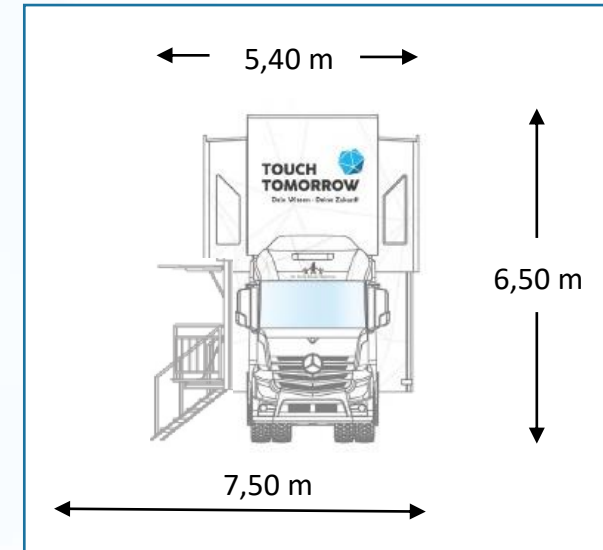

Technische Daten zum TouchTomorrow-Truck

Truck-Maße

Fahrzeuglänge	16,50 m
Fahrzeuglänge mit Rollstuhllift	18,00 m
Fahrzeugbreite	2,50 m
Fahrzeugbreite mit Ausschub und Treppe	5,40 m
Fahrzeughöhe	4,00 m
Fahrzeughöhe mit oberer Etage	6,50 m
Gesamtgewicht	22 t
Gesamtgewicht mit Besucher(inne)n	max. 32 t

Standplatz

Länge Standplatz	25,00 m
Breite Standplatz	7,50 m
Wendekreis	mind. 30,00 m

Stromversorgung

Drehstrom	380 V mit einer Absicherung von 32 A
Stromanschluss	max. 60 m vom Standplatz entfernt
	80 m Anschlusskabel werden mitgebracht
Leistungsaufnahme	22 kW (bei Volllast)